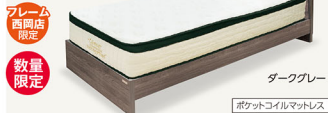

幅115×奥行99×高さ105

¥58,000

26 3人掛け

幅228×奥行99×高さ105

¥170,000

¥63,800 (税込) ¥187,000 (税込)

現物は色などが写真と異なる場合がございます。全て現品商品につき、傷・汚れをご確認の上、ご購入をお願い致します。

ベッド

高級感のあるフラットフレーム。
マットレスはボックスアップ仕様の
ポケットコイル。

27 マットレス付き
シングルベッド

フレーム 幅99×奥行201×高さ83

セット価格
¥54,900
¥60,390(税込)

マットレス
幅97×奥行195×厚さ28
¥29,900(税込)¥32,890

※人気商品のため、売完の際はご容赦ください。

ダンス代わりにたっぷり収納できるベッド。ヘッドレス
デザインだからお部屋スッキリ。通気の良いうすこ床板を
使用しています。