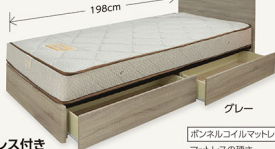

各両店
等別店
特約価格
限定

各両店
等別店
特約価格
限定

ダーク
ブラウン
ライト
ブラウン

キャメル
ブラウン

各両店
等別店
特約価格
限定

各両店
等別店
特約価格
限定

各両店
等別店
特約価格
限定

ベッド

2mのスペースに収まる省スペースデザイン。
お片付けに嬉しい引出し収納2杯付き。

24 **マットレス付き シングルベッド**
フレーム 幅99×奥行198×高さ78
ポクネットコイルマットレス
マットレスの硬さ
—硬い 普通 柔らかい—
セト価格 **¥49,900**
¥30,000 (税込)
¥33,000 (税込)
*サイズ違い セミダブル、ダブルもございます。

LED・USBコンセント・引出し収納2杯付き。
寝心地抜群の高反発マットレスとセットで!

25 **マットレス付き シングルベッド**
フレーム 幅99×奥行209×高さ82
ブラック&グレー
ポクネットコイルマットレス
マットレスの硬さ
—硬い 普通 柔らかい—
セト価格 **¥59,900**
¥35,000 (税込)
¥38,500 (税込)

本や小物の収納に大活躍の
可動式シェルフ付き。
広いヘッドはデスクや
テーブル代わりに。

26 **マットレス付き シェルフ付きベッド**
フレーム 幅102×奥行233×高さ88
ポクネットコイルマットレス
マットレスの硬さ
—硬い 普通 柔らかい—
セト価格 **¥79,800**
¥59,900 (税込)
¥65,890 (税込)