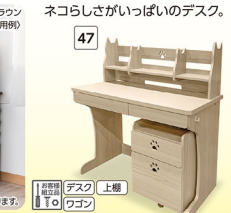

幅160×奥行48×高さ195

たっぷりワイド
ホワイト
セット価格 ~~¥99,900~~ ¥109,890 (税込)

学習机

女優ミラー付きで
ドレッサーのような机。

※小物は一部派生品となります。
45 デスク 上棚 書棚
ワゴン ライト ミラー
女優ミラーデスク
幅100×奥行78×高さ120
セット価格 ~~¥74,900~~ ¥82,390 (税込)

ホワイト
(使用例)

46 恐竜を再現した
デスク。
デスク 上棚
ワゴン
セット価格 ~~各¥34,900~~

恐竜デスク
幅100×奥行55×高さ74

47 ネコデスク
幅100×奥行55×高さ74
デスク 上棚
ワゴン
セット価格 ~~各¥38,390~~ (税込)

ネコデスク
幅100×奥行55×高さ74

ダークブラウン
(使用例)

ネコらしさがいっぱいデスク。