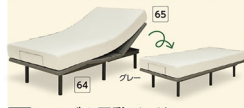

64 シングル電動ベッド
フレーム 幅95×奥行195×高さ37
※電動2モーター
¥49,900 ¥54,890 (税込)
¥59,900 ¥65,890 (税込)
¥33,000 (税込) ¥33,000 (税込)

ちょい幅・コンセント付きで使いやすい。
通気の良いすのこ床。