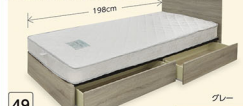

**49 マットレス付き
シングルベッド**
フレーム 幅99×奥行198×高さ78
¥40,900
¥44,990 (税込)
¥30,000 (税込)
¥33,000 (税込)
※サイズ違い セミダブル、ダブルもございます。

縦横の木目パターンが
お洒落なフレームが新登場!
4色から選べます。
引出し2杯付き。