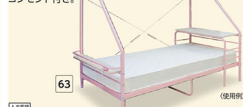

62 パイプステーションベッド
フレーム 幅102×奥行214×高さ152
¥29,900 ¥32,890 (税込)
¥19,900 ¥21,890 (税込)
¥12,900 ¥14,190 (税込)

おしゃれなワークトーンのモダンデザイン。
自由に使える大きな収納スペース!
しっかり頑丈な安心設計です。