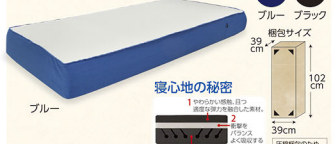

1 天然木 リビングキャビネット (完成品) 幅80x奥行30x高さ91 **各¥20,000** 各¥22,000 (税込)

高反発のレタンを使い、やや硬めの安定感がある寝心地です。防ダニ加工と洗えるカバーでいつも清潔にお付き合いできます。

4 高反発3層 シングルマットレス 幅97x奥行195x厚さ23 **¥14,900** ¥16,390 (税込)

メガアウトレット特選! 完成品 コレクションボードが超特価です!