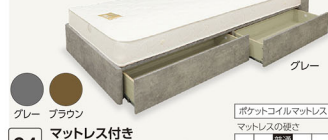

幅279×奥行164×高さ85

¥159,000

¥174,900 (税込)

キャメル
ブラウン

メガアウトレット特選! オススメ品!
ハイバックで座り心地抜群!
ダブルテッチがポイントのシャープな
デザインがグッド。

ブラック ライトブラウン

ブラック

ライトブラウン

22 2人掛け

幅146×奥行88×高さ97

¥69,900

¥76,890 (税込)

23 3人掛け

幅188×奥行88×高さ97

¥79,900

¥87,890 (税込)

*サイズ違い 240cm幅モデルサイズもご用意します。

ベッド

充実機能のモダンデザインベッド。
人気のグレーが新登場。
引出し2杯・USBコンセント・LEDライト付き。

グレー ブラウン
ポケットコイルマットレス
マットレスの硬さ
 普通 柔らかい

24 マットレス付き
シングルベッド
フレーム 幅99×奥行210×高さ79
セト価格 **¥59,900**
マットレス ¥65,890(税込)
マットレス ¥24,900(税込¥27,390)
¥35,000
¥38,500(税込)

本や小物の収納に大活躍の可動式シェルフ付き。
広いヘッドはデスクや
テーブル代わりににも。

グレー
ボンネルコイルマットレス
マットレスの硬さ
 普通 柔らかい

25 マットレス付き
シェルフ付きベッド
フレーム 幅102×奥行233×高さ88 ¥49,900(税込¥54,890)
マットレス 幅97×奥行195×高さ22 ¥19,900(税込¥21,890)
セト価格 **¥69,800** ¥76,780(税込)