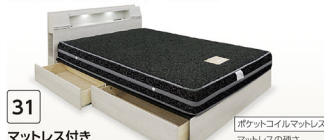

数量限定
ポケットコイルマットレス
マットレスの硬さ
☐ 普通 ☐ 柔らかい

31 マットレス付き
ダブルベッド
フレーム 幅142×奥行213×高さ85
セト価格 **¥114,900**
マットレス ¥126,390(税込)
マットレス ¥59,900(税込¥65,890)
¥55,000
¥60,500(税込)

ソファのようなくつろげるデザイン。
家族みんなで川の字になって眠れる広さ。