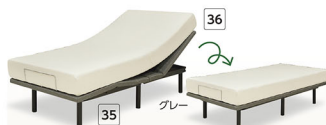

## 29 マットレス付き シングルベッド

セット価格 各¥59,900 各¥65,890 (税込)  
フレーム 幅99×奥行215×高さ90 ¥30,000 (税込¥33,000)  
マットレス 幅97×奥行195×厚さ23 ¥29,900 (税込¥32,890)

ポケットコイルマットレス

マットレスの硬さ

←硬い 普通 柔らかい→

ヘッドリクライニング機能付き。  
ウッズブリッジ仕様で寝心地抜群。

## 32 マットレス付き ダブルベッド

セット価格 ¥79,900 ¥87,890 (税込)  
フレーム 幅152×奥行220×高さ109 ¥40,000 (税込¥44,000)  
マットレス 幅140×奥行195×厚さ28 ¥39,900 (税込¥43,890)

ポケットコイルマットレス

マットレスの硬さ

←硬い 普通 柔らかい→

2モーター式のため、背部と足部をお好みで調整できます。  
低反発ウレタンを使用したマットレスは寝心地抜群!