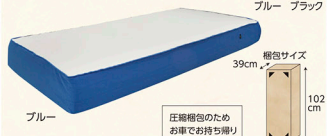

2 高反発3層シングルマットレス
幅97×奥行195×高さ23
¥14,900 ¥16,390(税込)
※サイズ違い セミダブル¥21,890(税込)、ダブル¥32,890(税込)もございます。

ウォールナット材を使用したフォルムが美しいダイニング。お値下げしました!