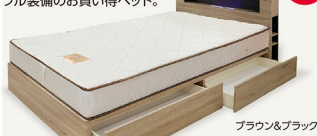

¥19,900 ¥21,890 (税込)

充実機能のモダンデザインベッド。  
色違い新登場! 3色から選べます。

27 マットレス付き  
シングルベッド

ポケットコイルマットレス  
マットレスの硬さ  
—硬い 普通 柔らかい—

セト価格 各¥59,900 各¥65,890 (税込)

フレーム 幅99×奥行215×高さ90 ¥30,000 (税込¥33,000)  
マットレス 幅97×奥行195×厚さ23 ¥29,900 (税込¥32,890)

LED・USBコンセント・引出し収納2杯に  
マガジンラックが付いた  
フル装備のお買い得ベッド。

30 マットレス付き  
セミダブルベッド

ポネルコイルマットレス  
マットレスの硬さ  
—硬い 普通 柔らかい—

数量限定

セト価格 ¥59,900 ¥65,890 (税込)

フレーム 幅120×奥行212×高さ84 ¥35,000 (税込¥38,500)  
マットレス 幅120×奥行195×厚さ22 ¥24,900 (税込¥27,390)  
※サイズ違いのシングルもございます。