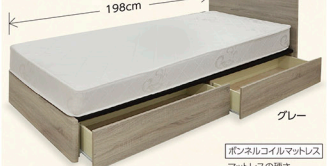

7 布張りカウチソファ
幅240×奥行160×高さ87
¥69,900 ¥76,890(税込)

2mのスペースに収まる省スペースデザイン。嬉しい引出し収納2杯付き。