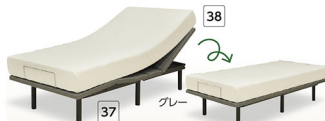

ポケットコイルマットレス  
マットレスの硬さ  
→硬い ←柔らかい→  
→通気 ←透湿 ←

高級感のあるウォールナット柄を使用。  
引出し収納2杯付きの  
使えるベッド。

35 **マットレス付き  
ダブルベッド**

セット価格 **¥89,900 ¥98,890 (税込)**

フレーム 幅142×奥行210×高さ79 ¥45,000 (税込¥49,500)  
マットレス 幅140×奥行195×厚さ25 **チラシ期間限定 ¥44,900 (税込¥49,390)**  
※サイズ違い シングル、セミダブルもございます。

ポケットコイルマットレス  
マットレスの硬さ  
→硬い ←柔らかい→  
→通気 ←透湿 ←

ソファのようなくつろげるデザイン。  
家族みんなで川の字になって眠れる広さ。

36 **マットレス付き  
キングサイズベッド**

セット価格 **¥119,800 ¥131,780 (税込)**

フレーム 幅222×奥行220×高さ80 ¥70,000 (税込¥77,000)  
マットレス 幅97×奥行195×厚さ28 ¥24,900 (税込¥27,390)×2  
※サイズ違い ダブルもございます。

ポケットコイルマットレス  
マットレスの硬さ  
→硬い ←柔らかい→  
→通気 ←透湿 ←

2モーター式のため、背部と足部をお好みで調整できます。  
低反発ウレタンを使用したマットレスは寝心地抜群!

37 **シングル電動ベッド**

フレーム 幅95×奥行195×高さ37

◎ ¥59,900の品 ※電動2モーター

**¥49,900 ¥54,890 (税込)**

低反発ウレタンマットレス  
マットレスの硬さ  
→硬い ←柔らかい→  
→通気 ←透湿 ←

おしゃれなツートーンのモダンデザイン。  
自由に使える大きな書棚付き!  
しっかり頑丈な安心設計です。

39 **シングル二段ベッド**

フレーム 幅113×奥行208×高さ148

セット価格 **¥59,900 ¥65,890 (税込)**

ホワイト×ブラック  
ブラウン×ホワイト

飾るもよし、収納するも良いのアレンジフリーな  
ステーションベッド。スペースを有効的に活用できます。

40 **パイプ  
ステーションベッド**