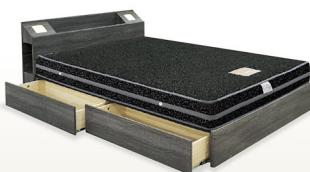

ポケットコイルマットレス
マットレスの硬さ
 普通 柔らかい
←強い 柔らかい→

セト価格 **¥79,900 ¥87,890 (税込)**

おしゃれなツートーンのモダンデザイン。
自由に使える大きな書棚付き!
しっかり頑丈な安心設計です。

35 シングル二段ベッド
幅113×奥行208×高さ148
¥59,900 ¥65,890 (税込)

ホワイト×ブラック
ホワイト×ブラック
ホワイト ブラック

引出し2杯・ライト・コンセント付き。
欲しい機能が全部付いたお買い得フレーム。

**27 マットレス付き
シングルベッド**
幅98×奥行206×高さ80 ¥30,000 (税込¥33,000)
幅97×奥行195×高さ22 ¥19,900 (税込¥21,890)
※サイズ違い セミダブル、ダブルもございます。

ポネルコイルマットレス
マットレスの硬さ
 普通 柔らかい
←強い 柔らかい→

セト価格 **¥49,900 ¥54,890 (税込)**

ベッドの高さを抑えたデザインで収納も完備。
LED・USBコンセントのついた多機能フレーム。