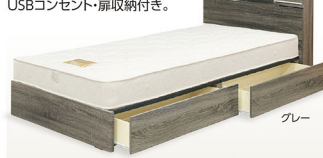

32 マットレス付き
シングルベッド

ポケットコイルマットレス
マットレスの硬さ
—硬い 普通 柔らかい—
セット価格 ¥59,900 ¥65,890 (税込)
フレーム 幅99×奥行215×高さ90 ¥35,000 (税込¥38,500)
マットレス 幅97×奥行195×厚さ22 ¥24,900 (税込¥27,390)